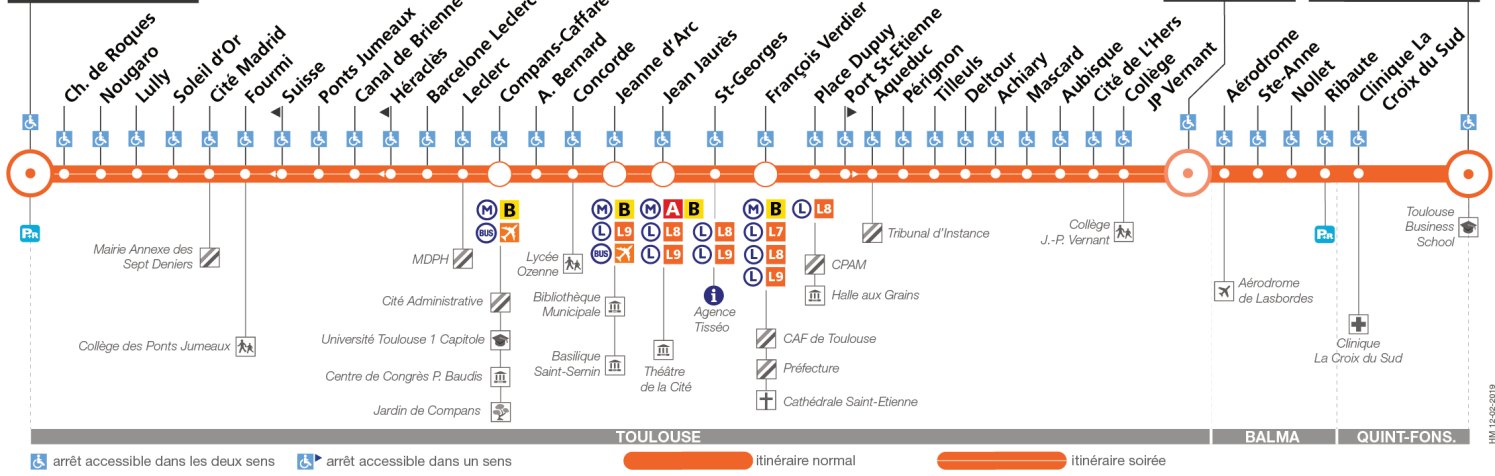

Direction Fonsegrives Entiere ou Gymnase de l'Hers

du 11 mars 2019
au 30 juin 2019

Sept Deniers Salvador Dali

Gymnase Fonsegrives de l'Hers Entiere

Lundi à vendredi

Sept Deniers - Salvador Dali	05:15	05:37	05:48	05:58	06:08	06:18	06:27	06:33	06:39	06:45	06:51	06:57	07:03	07:09	07:15	07:21	-	07:27	07:33	07:39	07:45	07:51	07:57
Soleil d'Or	05:18	05:40	05:51	06:01	06:11	06:21	06:30	06:36	06:42	06:48	06:54	07:00	07:06	07:12	07:19	07:25	-	07:31	07:37	07:43	07:49	07:55	08:01
Ponts Jumeaux	05:21	05:43	05:54	06:04	06:14	06:24	06:33	06:40	06:46	06:52	06:58	07:04	07:10	07:17	07:23	07:29	-	07:35	07:42	07:48	07:54	08:00	08:06
Barcelone Leclerc	05:23	05:45	05:56	06:06	06:16	06:26	06:35	06:42	06:48	06:54	07:00	07:06	07:12	07:19	07:26	07:32	07:35	07:38	07:45	07:51	07:57	08:03	08:09
Compans-Caffarelli	05:25	05:47	05:58	06:08	06:18	06:28	06:37	06:44	06:50	06:56	07:02	07:08	07:14	07:22	07:29	07:35	07:38	07:41	07:48	07:54	08:00	08:06	08:12
Jean Jaurès	05:30	05:52	06:03	06:13	06:23	06:33	06:43	06:50	06:56	07:02	07:08	07:14	07:20	07:28	07:35	07:44	07:47	07:50	07:57	08:03	08:09	08:15	08:21
François Verdier	05:32	05:54	06:05	06:15	06:25	06:35	06:45	06:52	06:58	07:04	07:10	07:16	07:22	07:30	07:38	07:47	07:50	07:53	08:00	08:06	08:12	08:18	08:24
Pérignon	05:35	05:57	06:08	06:19	06:29	06:39	06:49	06:56	07:02	07:08	07:14	07:20	07:26	07:35	07:44	07:54	07:58	08:03	08:10	08:16	08:20	08:25	08:30
Achary	05:37	05:59	06:10	06:21	06:31	06:41	06:51	06:58	07:04	07:11	07:17	07:23	07:29	07:38	07:47	07:58	08:03	08:08	08:15	08:21	08:25	08:29	08:33
Gymnase de l'Hers	-	-	-	-	-	-	-	-	-	-	-	-	-	-	-	-	-	-	-	-	-	-	-
Clinique La Croix du Sud	05:50	06:12	06:23	06:34	06:47	06:57	07:07	07:14	07:20	07:27	07:33	07:39	07:45	07:55	08:04	08:15	08:20	08:25	08:32	08:38	08:42	08:46	08:50
Fonsegrives Entiere	05:51	06:13	06:25	06:36	06:49	06:59	07:09	07:16	07:22	07:29	07:35	07:41	07:47	07:57	08:06	08:17	08:22	08:27	08:34	08:40	08:44	08:48	08:52