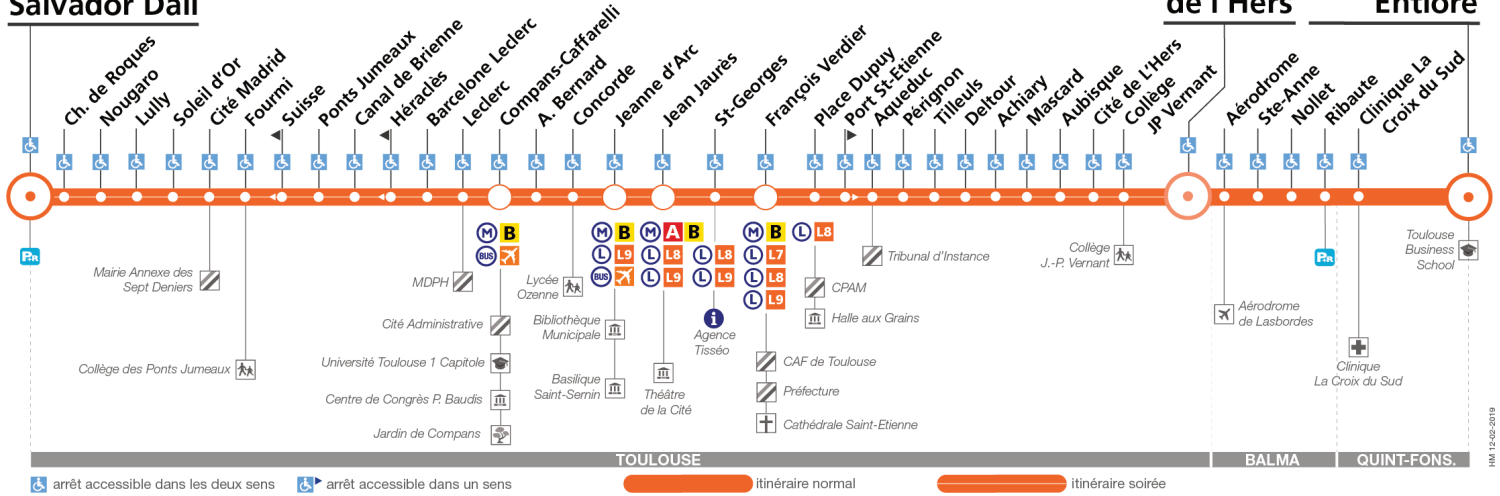

Direction Sept Deniers - Salvador Dali

du 11 mars 2019
au 30 juin 2019

Sept Deniers Salvador Dali

Gymnase Fonsegrives de l'Hers Entiore

arrêt accessible dans les deux sens arrêt accessible dans un sens

itinéraire normal